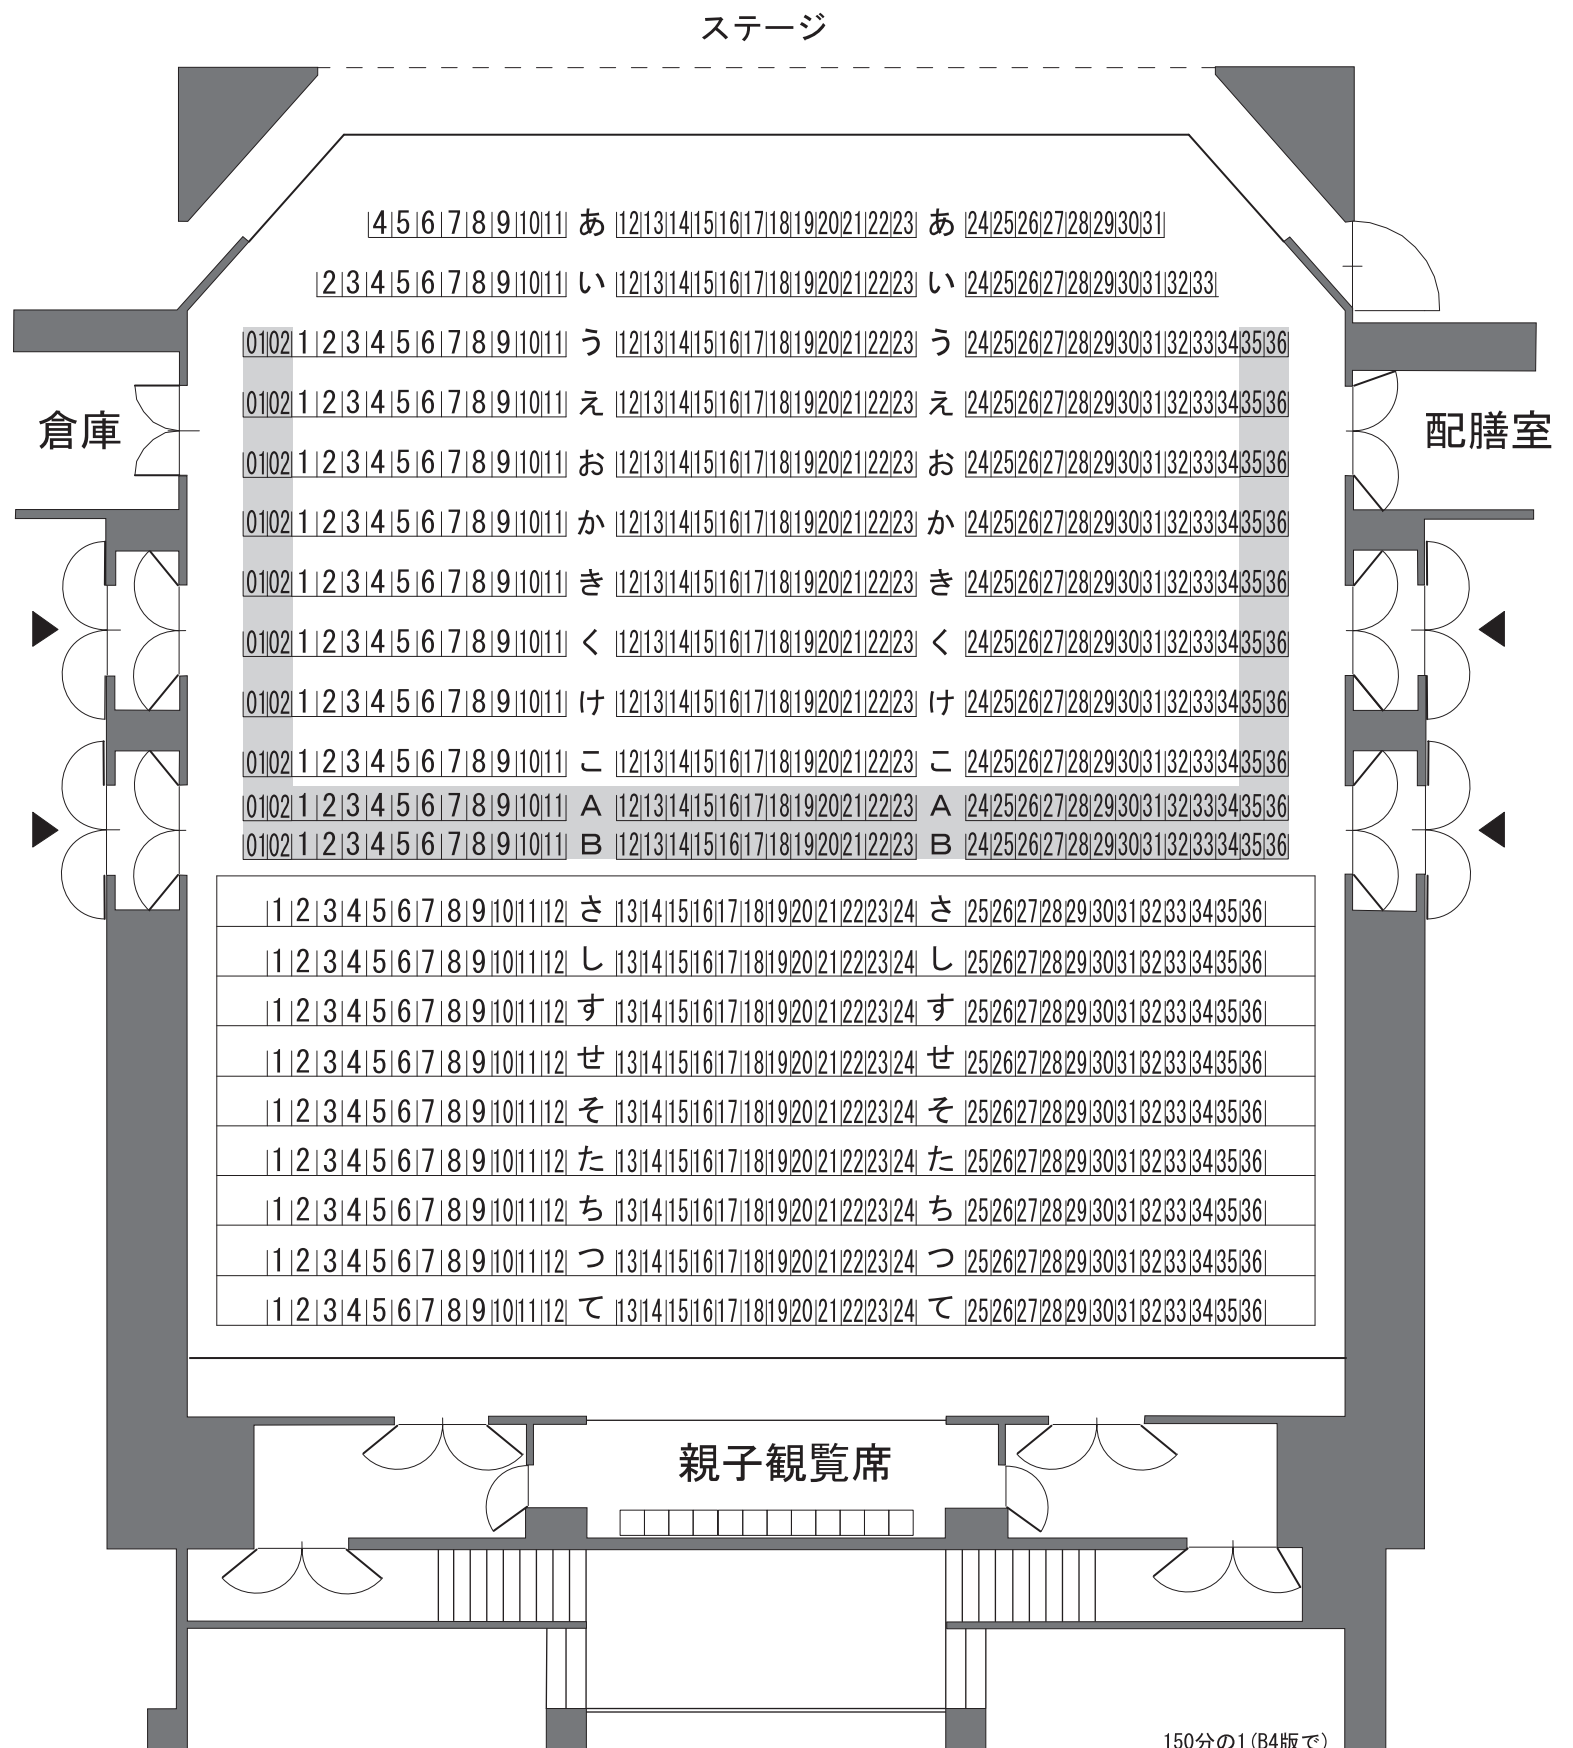

ハートピアホール客席平面図

座席最大: 764席
 座席通常: 656席 (あ〜こ列の01, 02, 35, 36及びA, B列撤去状態)

階段席: 324席 (さ〜て列は固定席)