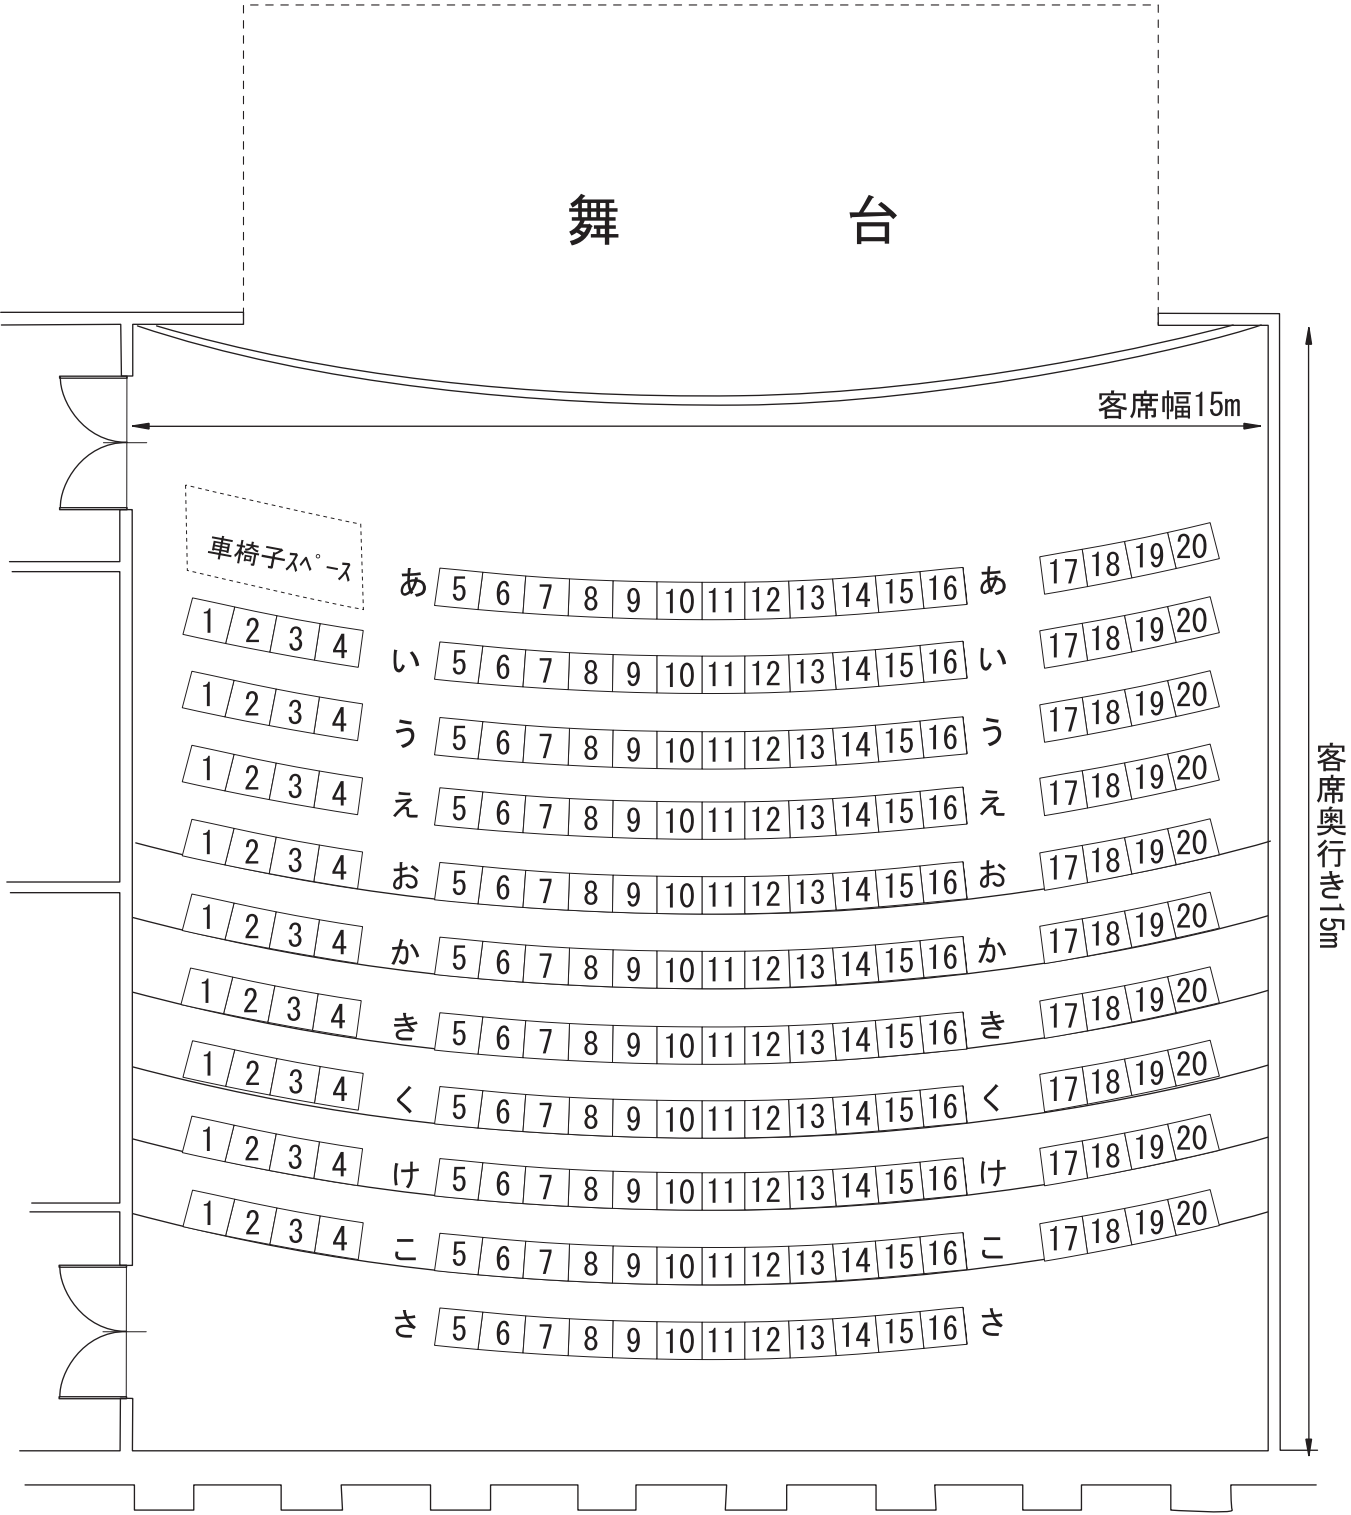

小ホール客席平面図

100分の1 (A4版で)

ハートピア春江

座席数: 208席 (全席固定・撤去不可)