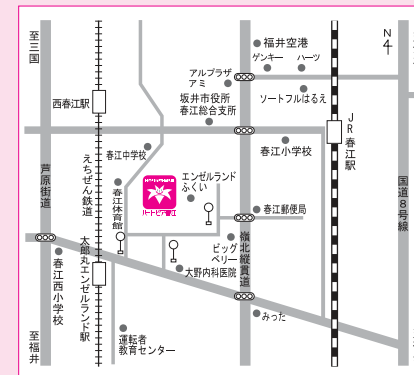

はるえ図書館

- 10月 15, 22, 29
- 11月 1, 5, 12, 19, 26
- 12月 3, 6, 10, 17, 25, 29, 30, 31
- 1月 1, 2, 3, 4, 7, 15, 21, 28

公演時の託児サービスをご利用ください

(ハートピア春江・みくに未来ホール主催事業に限ります)

無料

- 対象 満1歳~就学前
- 予約 公演日の10日前までにご予約ください。

要予約

お気軽にお問合せください。

ハートピア春江

@Heartpia_harue (Twitter/Facebook)

みくに未来ホール

@miraihall (Facebook)

Twitter・Facebook 稼働中!

リアルタイムでより細かい情報をお届け致します。ホームページからも閲覧可能です。是非フォローをお願いします!

施設のご案内

ハートピア春江

〒919-0474
福井県坂井市春江町西太郎丸15-22
TEL 0776-51-8800 FAX 0776-51-8950

【交通のご案内】

- 自家用車 北陸自動車道 丸岡インターより15分 福井北インターより30分
- JR北陸本線 春江駅下車 徒歩20分 車5分
- えちぜん鉄道 三国芦原線 太郎丸エンゼルランド駅 徒歩約15分
- 京福バス 運転免許センター線 エンゼルランドふくいバス停下車 西太郎丸バス停下車 (福井駅前からは2番市内バス乗り場からお越しください)