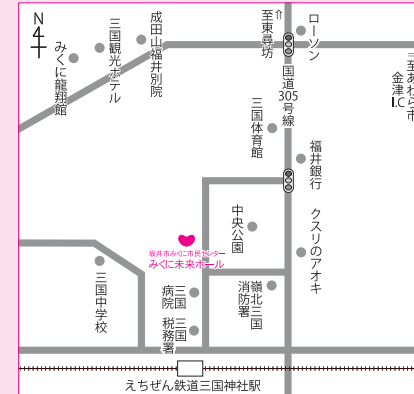

ハートピア春江

@Heartpia_harue (Twitter/Facebook)

みくに未来ホール

@miraihall (Facebook)

Twitter・Facebook 稼働中!

リアルタイムでより細かい情報をお届け致します。ホームページからも閲覧可能です。是非フォローをお願いします!

施設のご案内

ハートピア春江

〒919-0474
福井県坂井市春江町西太郎丸15-22
TEL 0776-51-8800 FAX 0776-51-8950

【交通のご案内】

- 自家用車 北陸自動車道 丸岡インターより15分 福井北インターより30分
- JR北陸本線 春江駅下車 徒歩20分 車5分
- えちぜん鉄道 三国芦原線 太郎丸エンゼルランド駅 徒歩約15分
- 京福バス 運転免許センター線 エンゼルランドふくいバス停下車 西太郎丸バス停下車 (福井駅前からは2番市内バス乗り場からお越しください)

みくに未来ホール(坂井市みくに市民センター)

〒913-0042
福井県坂井市三国町中央一丁目5-1
TEL 0776-82-7200 FAX 0776-81-4323

【交通のご案内】

- 自家用車 北陸自動車道 丸岡インターより30分 金津インターより30分
- JR北陸本線 芦原温泉駅下車 タクシー20分
- 京福バス みくに市民センター前下車
- えちぜん鉄道 三国神社駅下車 徒歩3分

施設(ホール)の空き情報の確認はインターネットで行えます!

施設(ホール)の空き情報が「施設予約サービス」で確認できます。ぜひご利用ください。
※ただし、電子申請、施設予約はできませんのでご了承ください。

施設予約サービス/電子申請・施設予約窓口

https://www.e-reserve.jp/eap-rj/rsv_rj/core_i/init.asp?KLCD=189999

- 文化の森・YURI文化情報交流館(ハートピア春江)
 - ▶ ハートピアホール・小ホールの空き状況が確認できます
- 坂井市みくに市民センター(みくに未来ホール)
 - ▶ 多目的ホールの空き状況が確認できます