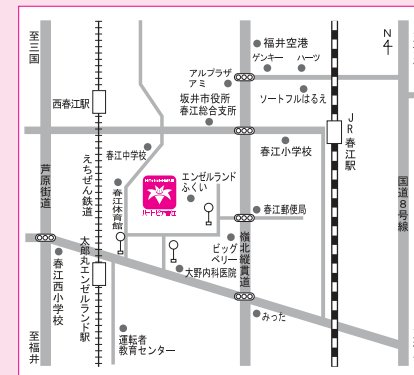

施設のご案内

ハートピア春江

〒919-0474
福井県坂井市春江町西太郎丸15-22
TEL 0776-51-8800 FAX 0776-51-8950