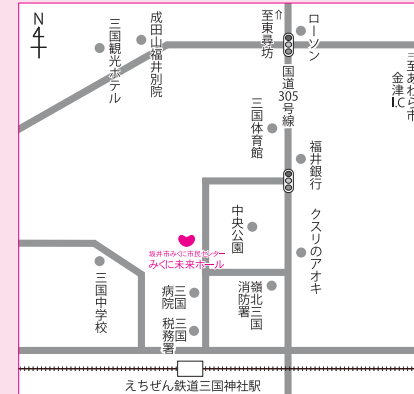

みくに未来ホール(坂井市みくに市民センター)

〒913-0042
福井県坂井市三国町中央一丁目5-1
TEL 0776-82-7200 FAX 0776-81-4323