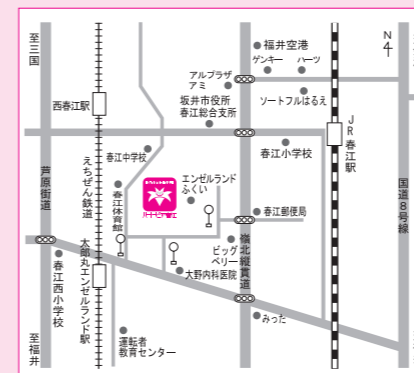

みくに未来ホール

- 3月 6, 13, 20, 22, 27
 - 4月 3, 10, 17, 24
 - 5月 1, 2, 7-9, 15, 22, 29
 - 6月 5, 12, 19, 26
- ※5/7は窓口のみ開館

はるえ図書館

- 3月 1, 5, 12, 19, 26
- 4月 2, 5, 9, 16, 23
- 5月 1, 7, 10, 14, 21, 28
- 6月 1-7, 11, 18, 25

公演時の託児サービスをご利用ください

(ハートピア春江・みくに未来ホール主催事業に限りです)

- 無料** 対象 満1歳～就学前
- 要予約** 予約 公演日の10日前までにご予約ください。(定員にて締切ます)
お気軽にお問い合わせください。

ハートピア春江 @Heartopia_Harue

Twitter・Facebook 稼働中!

リアルタイムでより細かい情報をお届け致します。
ホームページからも閲覧可能です。
是非フォローをお願いします!

施設のご案内

ハートピア春江

〒919-0474
福井県坂井市春江町西太郎丸15-22
TEL 0776-51-8800 FAX 0776-51-8950

【交通のご案内】

- 自家用車 北陸自動車道 丸岡インターより15分 福井北インターより30分
- JR北陸本線 春江駅下車 徒歩20分 車5分
- えちぜん鉄道 三国芦原線 太郎丸エンゼルランド駅 徒歩約15分
- 京福バス 運転免許センター線 エンゼルランドふくいバス停下車 西太郎丸バス停下車 (福井駅からは2番市内バス乗り場からお越しください)