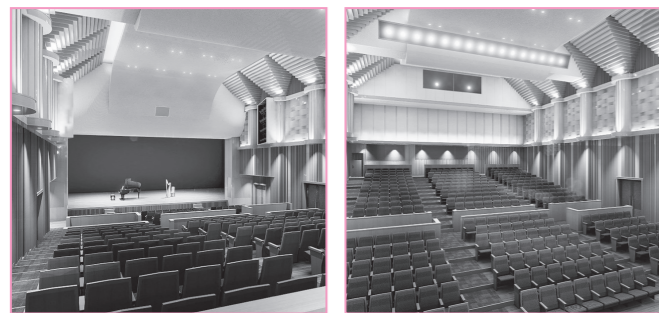

坂井市みくに市民センター みくに未来ホール 利用申請受付のお知らせ

坂井市みくに市民センターは、平成29年11月の開館を予定しています。

センター内のホールの名称は、「みくに未来ホール」となります。一般のホール利用は、平成29年11月からの予定です。予約受付は、平成29年8月1日(火)午前9時から受け付けます。(平成29年11月～平成30年8月利用分)

■お問合せ先 みくに文化未来館 0776-82-7200

(公財)坂井市文化振興事業団 ボランティアスタッフの募集のお知らせ

イベントなどのお手伝いをしていただけるボランティアスタッフを募集しています。

■募集要項 18歳以上(高校生以上)で、イベント会場に自力で来られる方。性別経験は問いません。興味のある方は是非お問合せください。

■お問合せ先 ハートピア春江 0776-51-8800
みくに文化未来館 0776-82-7200

平成29年度 坂井市みくに市民センター開館記念事業 『Reborn Concert』合唱団募集! 『三国湊天保異聞』劇団員募集!

平成29年11月に開館予定の坂井市みくに市民センターの開館記念事業『Reborn Concert』『三国湊天保異聞』それぞれで出演者及びスタッフを募集しています。詳細はみくに文化未来館(0776-82-7200)へお問合せ下さい。

『Reborn Concert』

■本番日 平成29年11月12日(日)
■参加費 一般1,000円 中学生以下500円

『三国湊天保異聞』

■本番日 平成30年3月10日(土)、11日(日)
※出演者の選定は簡単なオーディションを行う予定です。

(公財)坂井市文化振興事業団 職員募集のお知らせ

平成30年4月採用予定の舞台管理運営の職員を募集します。

- ■応募資格 ①昭和62年4月2日～平成12年4月1日までに生まれた方
  ②高校卒業程度の学歴を有する方
  ③舞台に関する基礎知識を有する方
  ④日常業務に支障のない程度までパソコン(ワード、エクセル)を使える方
  ⑤地域の文化・芸術活動に興味がある方で、職務に対する情熱、協調性に富む方
- ■募集期間 平成29年7月20日(木)～平成29年8月31日(木)
- ■一次試験 とき：平成29年10月8日(日) ところ：ハートピア春江
- ■二次試験 とき：平成29年10月下旬～11月上旬
- ■受験手続 ハートピア春江まで履歴書を持参又は郵送。(必着)
- ■採用予定人員 1名
- ■お問合せ先 ハートピア春江 TEL 0776-51-8800

8月7日(月) 音楽 好評発売中