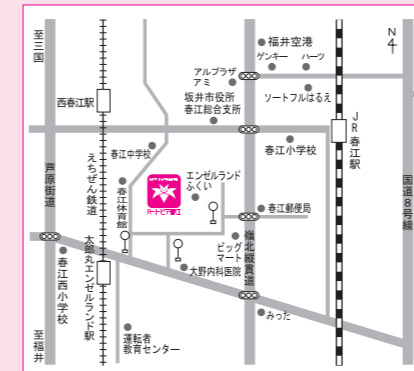

休館日のお知らせ

ハートピア春江

- 7月 18, 19, 25
- 8月 1, 8, 14, 15, 22, 29
- 9月 5, 12, 19, 20, 25, 26
- 10月 3, 10, 11, 17, 24, 31

みくに文化未来館

- 7月 17, 24, 31
 - 8月 7, 14, 21, 28
 - 9月 4, 11, 19, 25
 - 10月 2, 9, 16, 23, 30
- ※9月19日(火)は臨時休館となります。

はるえ図書館

- 7月 18, 24, 31
- 8月 3, 7, 14, 21, 28
- 9月 4, 7, 11, 19, 25
- 10月 2, 5, 10, 16, 23, 30

みくに図書館

- 7月 18, 24, 31
- 8月 3, 7, 14, 21, 28
- 9月 4, 7, 11, 19, 25
- 10月 2, 5, 10, 16, 23, 30

施設のご案内

ハートピア春江

〒919-0474
福井県坂井市春江町西太郎丸15-22
TEL 0776-51-8800 FAX 0776-51-8950

交通のご案内

- 自家用車 北陸自動車道 丸岡インターより約15分 福井北インターより約30分
- JR北陸本線 春江駅下車 徒歩約20分・車5分
- えちぜん鉄道 三国芦原線 太郎丸エンゼルランド駅 徒歩約15分
- 京福バス 運転免許センター線 エンゼルランドふくいバス停下車 西太郎丸バス停下車 (福井駅前からは2番市内バス乗り場からお越しください)

みくに文化未来館

〒913-0047
福井県坂井市三国町神明1-4-20
TEL 0776-82-7200 FAX 0776-81-4323

交通のご案内

- 自家用車 北陸自動車道 丸岡インターより30分 金津インターより30分
- JR北陸本線 芦原温泉駅下車 タクシー20分 バス三国駅行き30分
- えちぜん鉄道 三国駅下車 徒歩3分

施設(ホール)の空き情報の確認はインターネットで行えます!

施設(ホール)の空き情報が「施設予約サービス」で確認できます。ぜひご利用ください。
※ただし、電子申請、施設予約はできませんのでご了承ください。