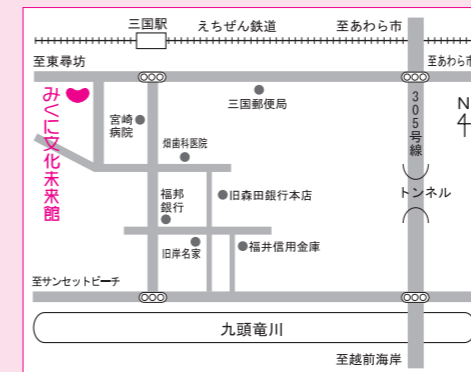

休館日のお知らせ

ハートピア春江

- 7月 18, 19, 25
- 8月 1, 8, 14, 15, 22, 29
- 9月 5, 12, 19, 20, 25, 26
- 10月 3, 10, 11, 17, 24, 31

みくに文化未来館

- 7月 17, 24, 31
 - 8月 7, 14, 21, 28
 - 9月 4, 11, 19, 25
 - 10月 2, 9, 16, 23, 30
- ※9月19日(火)は臨時休館となります。

はるえ図書館

- 7月 18, 24, 31
- 8月 3, 7, 14, 21, 28
- 9月 4, 7, 11, 19, 25
- 10月 2, 5, 10, 16, 23, 30

みくに図書館

- 7月 18, 24, 31
- 8月 3, 7, 14, 21, 28
- 9月 4, 7, 11, 19, 25
- 10月 2, 5, 10, 16, 23, 30

施設のご案内

ハートピア春江

〒919-0474
福井県坂井市春江町西太郎丸15-22
TEL 0776-51-8800 FAX 0776-51-8950

交通のご案内

- 自家用車 北陸自動車道 丸岡インターより約15分 福井北インターより約30分
- JR北陸本線 春江駅下車 徒歩約20分・車5分
- えちぜん鉄道 三国芦原線 太郎丸エンゼルランド駅 徒歩約15分
- 京福バス 運転免許センター線 エンゼルランドふくいバス停下車 西太郎丸バス停下車 (福井駅前からは2番市内バス乗り場からお越しください)

みくに文化未来館

〒913-0047
福井県坂井市三国町神明1-4-20
TEL 0776-82-7200 FAX 0776-81-4323

交通のご案内

- 自家用車 北陸自動車道 丸岡インターより30分 金津インターより30分
- JR北陸本線 芦原温泉駅下車 タクシー20分 バス三国駅行き30分
- えちぜん鉄道 三国駅下車 徒歩3分

施設(ホール)の空き情報の確認はインターネットで行えます!

施設(ホール)の空き情報が「施設予約サービス」で確認できます。ぜひご利用ください。
※ただし、電子申請、施設予約はできませんのでご了承ください。