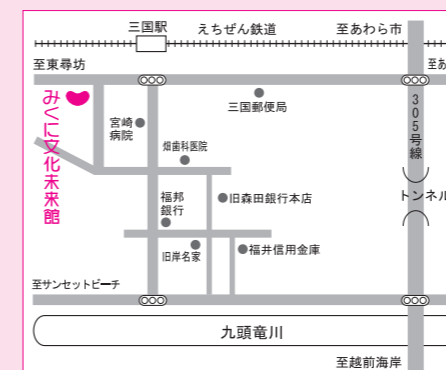

- 4月 17, 24
 - 5月 1, 8, 11, 15, 22, 29
 - 6月 1, 5-9, 12, 19, 26
 - 7月 3, 6, 10, 18, 24, 31
- ※6月5日～9日は蔵書点検

施設のご案内

ハートピア春江

〒919-0474
福井県坂井市春江町西太郎丸15-22
TEL 0776-51-8800 FAX 0776-51-8950

- 交通のご案内
- 自家用車
北陸自動車道
丸岡インターより約15分
福井北インターより約30分
 - JR北陸本線
春江駅下車
徒歩約20分・車5分
 - えちぜん鉄道
三国芦原線
太郎丸エンゼルランド駅
徒歩約15分
 - 京福バス
運転免許センター線
エンゼルランドふくいバス停下車
西太郎丸バス停下車
(福井駅前からは2番市内バス
乗り場からお越しください)

みくに文化未来館

〒913-0047
福井県坂井市三国町神明1-4-20
TEL 0776-82-7200 FAX 0776-81-4323

- 交通のご案内
- 自家用車
北陸自動車道
丸岡インターより30分
金津インターより30分
 - JR北陸本線
芦原温泉駅下車
タクシー20分
バス三国駅行き30分
 - えちぜん鉄道
三国駅下車 徒歩3分

施設(ホール)の空き情報の確認はインターネットで行えます!

施設(ホール)の空き情報が「施設予約サービス」で確認できます。ぜひご利用ください。
※ただし、電子申請、施設予約はできませんのでご了承ください。

施設予約サービス/電子申請・施設予約窓口

https://www.e-tetsuzuki99.com/eap-rj/rsv_rj/Core_i/init.asp?KLCD=189999

- 文化の森・YURI文化情報交流館(ハートピア春江)
▶ ハートピアホール・小ホールの空き状況が確認できます
- 坂井市みくに文化未来館(みくに文化未来館)
▶ 多目的ホールの空き状況が確認できます