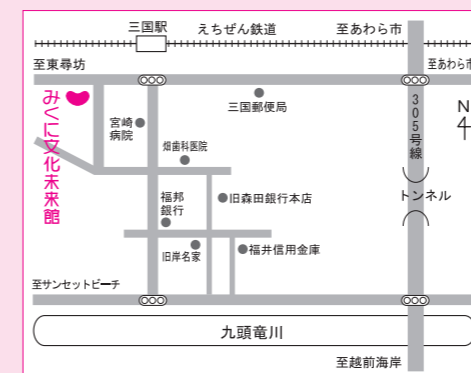

▶ その他の公演については中面に記載してあります。

休館日のお知らせ

ハートピア春江

2月 13, 14, 21, 28
3月 7, 14, 21, 22, 28
4月 4, 11, 18, 25
5月 1, 2, 8-10, 16, 23, 30
※5月1日, 8日, 10日は窓口のみ開館

みくに文化未来館

2月 13, 20, 27
3月 6, 13, 20, 27
4月 3, 10, 17, 24
5月 1, 8, 15, 22, 29

はるえ図書館

2月 13, 20, 27
3月 2, 6, 13, 21, 27
4月 3, 6, 10, 17, 24
5月 1, 8, 11, 15, 22, 29

みくに図書館

2月 13, 20, 27
3月 2, 6, 13, 21, 27
4月 3, 6, 10, 17, 24
5月 1, 8, 11, 15, 22, 29

施設のご案内

ハートピア春江

〒919-0474
福井県坂井市春江町西太郎丸15-22
TEL 0776-51-8800 FAX 0776-51-8950

交通のご案内

- 自家用車 北陸自動車道 丸岡インターより約15分 福井北インターより約30分
- JR北陸本線 春江駅下車 徒歩約20分・車5分
- えちぜん鉄道 三国芦原線 太郎丸駅下車 徒歩約15分
- 京福バス 運転免許センター線 エンゼルランドふくいバス停下車 西太郎丸バス停下車 (福井駅からは10番市内バス乗り場からお越しください)

みくに文化未来館

〒913-0047
福井県坂井市三国町神明1-4-20
TEL 0776-82-7200 FAX 0776-81-4323

交通のご案内

- 自家用車 北陸自動車道 丸岡インターより30分 金津インターより30分
- JR北陸本線 芦原温泉駅下車 タクシー20分 バス三国駅行き30分
- えちぜん鉄道 三国駅下車 徒歩3分

施設(ホール)の空き情報の確認はインターネットで行えます!

施設(ホール)の空き情報が「施設予約サービス」で確認できます。ぜひご利用ください。
※ただし、電子申請、施設予約はできませんのでご了承ください。