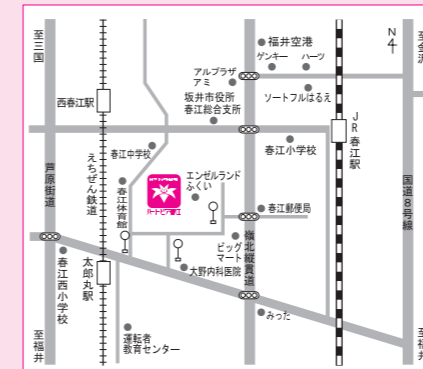

▶ その他の公演については中面に記載してあります。

休館日のお知らせ

ハートピア春江

2月 13, 14, 21, 28
3月 7, 14, 21, 22, 28
4月 4, 11, 18, 25
5月 1, 2, 8-10, 16, 23, 30
※5月1日, 8日, 10日は窓口のみ開館

みくに文化未来館

2月 13, 20, 27
3月 6, 13, 20, 27
4月 3, 10, 17, 24
5月 1, 8, 15, 22, 29

はるえ図書館

2月 13, 20, 27
3月 2, 6, 13, 21, 27
4月 3, 6, 10, 17, 24
5月 1, 8, 11, 15, 22, 29

みくに図書館

2月 13, 20, 27
3月 2, 6, 13, 21, 27
4月 3, 6, 10, 17, 24
5月 1, 8, 11, 15, 22, 29

施設のご案内

ハートピア春江

〒919-0474
福井県坂井市春江町西太郎丸15-22
TEL 0776-51-8800 FAX 0776-51-8950

交通のご案内

- 自家用車 北陸自動車道 丸岡インターより約15分 福井北インターより約30分
- JR北陸本線 春江駅下車 徒歩約20分・車5分
- えちぜん鉄道 三国芦原線 太郎丸駅下車 徒歩約15分
- 京福バス 運転免許センター線 エンゼルランドふくいバス停下車 西太郎丸バス停下車 (福井駅からは10番市内バス乗り場からお越しください)

みくに文化未来館

〒913-0047
福井県坂井市三国町神明1-4-20
TEL 0776-82-7200 FAX 0776-81-4323

交通のご案内

- 自家用車 北陸自動車道 丸岡インターより30分 金津インターより30分
- JR北陸本線 芦原温泉駅下車 タクシー20分 バス三国駅行き30分
- えちぜん鉄道 三国駅下車 徒歩3分

施設(ホール)の空き情報の確認はインターネットで行えます!

施設(ホール)の空き情報が「施設予約サービス」で確認できます。ぜひご利用ください。
※ただし、電子申請、施設予約はできませんのでご了承ください。