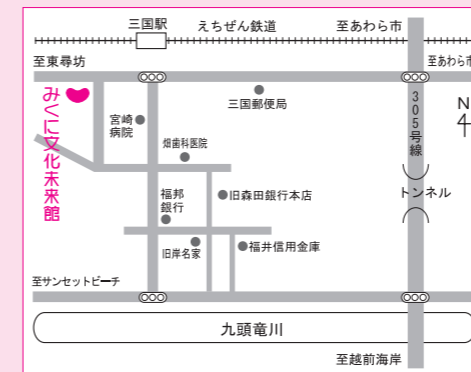

はるえ図書館

- 10月 17, 24, 31
- 11月 7, 10, 14, 21, 28
- 12月 1, 5, 12, 19, 26, 29~31
- 1月 1~4, 10, 16, 23, 30

みくに図書館

- 10月 17, 24, 31
- 11月 7, 10, 14, 21, 28
- 12月 1, 5, 12, 19, 26, 29~31
- 1月 1~4, 10, 16, 23, 30

施設のご案内

ハートピア春江

〒919-0474
福井県坂井市春江町西太郎丸15-22
TEL 0776-51-8800 FAX 0776-51-8950

- 交通のご案内
- 自家用車
北陸自動車道
丸岡インターより約15分
福井北インターより約30分
 - JR北陸本線
春江駅下車
徒歩約20分・車5分
 - えちぜん鉄道
三国芦原線
太郎丸駅下車 徒歩約15分
 - 京福バス
運転免許センター線
エンゼルランドふくいバス停下車
西太郎丸バス停下車
(福井駅前からは10番市内バス
乗り場からお越しください)

みくに文化未来館

〒913-0047
福井県坂井市三国町神明1-4-20
TEL 0776-82-7200 FAX 0776-81-4323

- 交通のご案内
- 自家用車
北陸自動車道
丸岡インターより30分
金津インターより30分
 - JR北陸本線
芦原温泉駅下車
タクシー20分
バス三国駅行き30分
 - えちぜん鉄道
三国駅下車 徒歩3分

施設(ホール)の空き情報の確認は インターネットで行えます！

施設(ホール)の空き情報が「施設予約サービス」
で確認できます。ぜひご利用ください。
※ただし、電子申請、施設予約はできませんので
ご了承ください。

施設予約サービス/電子申請・施設予約窓口

https://www.e-tetsuzuki99.com/eap-rj/rsv_rj/Core_i/init.asp?KLCD=189999

- 文化の森・YURI文化情報交流館(ハートピア春江)
▶ ハートピアホール・小ホールの空き状況が確認できます
- 坂井市みくに文化未来館(みくに文化未来館)
▶ 多目的ホールの空き状況が確認できます