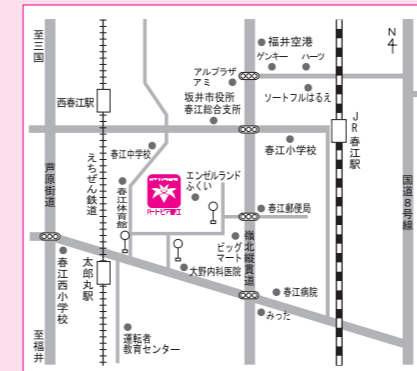

公演日 **7月17日(日)**
開場:14時30分 開演:15時

最寄駅からの無料送迎サービス

会場最寄駅からの無料送迎致します。事前登録不要、終演後は各駅へお送りします。
【JR春江駅発】 14:00 14:25 14:55
【えちぜん鉄道太郎丸駅発】 14:13 14:40

みくに文化未来館

第21回おもしろ・ザ・寄席 月亭方正独演会

バラエティ番組でおなじみの月亭方正がみくに文化未来館にやってくる！今話題の月亭方正の落語をどうぞ堪能ください。

えち鉄できねの～

えちぜん鉄道を使うとお得！
公演当日にえちぜん鉄道で来て、未来館窓口でその切符を見せると…その場で200円返金いたします！

▶ その他の公演については中面に記載してあります。

休館日のお知らせ

ハートピア春江

- 4月 19, 26
 - 5月 2, 6, 10, 17, 24, 31
 - 6月 7, 14, 21, 28
 - 7月 5, 12, 19, 20, 26
- ※5月9日,11日,12日は窓口のみ開館になります。

みくに文化未来館

- 4月 18, 25
- 5月 2, 9, 16, 23, 30
- 6月 6, 13, 20, 27
- 7月 4, 11, 18, 25

はるえ図書館

- 4月 18, 25
- 5月 2, 9, 12, 16, 23, 30
- 6月 2, 6, 13~17, 20, 27
- 7月 4, 7, 11, 19, 25

みくに図書館

- 4月 18, 25
- 5月 2, 9, 12, 16, 23, 30
- 6月 2, 6~10, 13, 20, 27
- 7月 4, 7, 11, 19, 25

施設のご案内

ハートピア春江

〒919-0474
福井県坂井市春江町西太郎丸15-22
TEL 0776-51-8800 FAX 0776-51-8950

- 交通のご案内
- 自家用車
北陸自動車道
丸岡インターより約15分
福井北インターより約30分
 - JR北陸本線
春江駅下車
徒歩約20分・車5分
 - えちぜん鉄道
三国芦原線
太郎丸駅下車 徒歩約15分
 - 京福バス
運転免許センター線
エンゼルランドふくいバス停下車
西太郎丸バス停下車
(福井駅からは10番市内バス乗り場からお越しください)