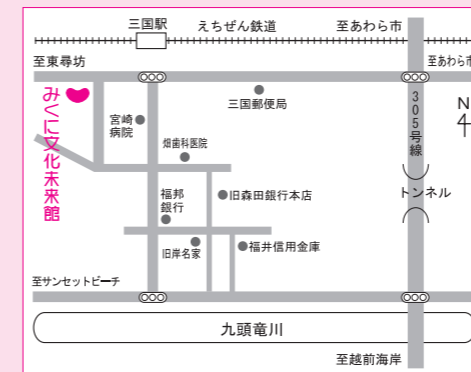

みくに文化未来館

- 4月 18, 25
- 5月 2, 9, 16, 23, 30
- 6月 6, 13, 20, 27
- 7月 4, 11, 18, 25

はるえ図書館

- 4月 18, 25
- 5月 2, 9, 12, 16, 23, 30
- 6月 2, 6, 13~17, 20, 27
- 7月 4, 7, 11, 19, 25

みくに図書館

- 4月 18, 25
- 5月 2, 9, 12, 16, 23, 30
- 6月 2, 6~10, 13, 20, 27
- 7月 4, 7, 11, 19, 25

施設のご案内

ハートピア春江

〒919-0474
福井県坂井市春江町西太郎丸15-22
TEL 0776-51-8800 FAX 0776-51-8950

- 交通のご案内
- 自家用車
北陸自動車道
丸岡インターより約15分
福井北インターより約30分
 - JR北陸本線
春江駅下車
徒歩約20分・車5分
 - えちぜん鉄道
三国芦原線
太郎丸駅下車 徒歩約15分
 - 京福バス
運転免許センター線
エンゼルランドふくいバス停下車
西太郎丸バス停下車
(福井駅からは10番市内バス乗り場からお越しください)

みくに文化未来館

〒913-0047
福井県坂井市三国町神明1-4-20
TEL 0776-82-7200 FAX 0776-81-4323

- 交通のご案内
- 自家用車
北陸自動車道
丸岡インターより30分
金津インターより30分
 - JR北陸本線
芦原温泉駅下車
タクシー20分
バス三国駅行き30分
 - えちぜん鉄道
三国駅下車 徒歩3分

施設(ホール)の空き情報の確認はインターネットで行えます!

施設(ホール)の空き情報が「施設予約サービス」で確認できます。ぜひご利用ください。
※ただし、電子申請、施設予約はできませんのでご了承ください。

施設予約サービス/電子申請・施設予約窓口

https://www.e-tetsuzuki99.com/eap-rj/rsv_rj/Core_i/init.asp?KLCD=189999

- 文化の森・YURI文化情報交流館(ハートピア春江)
▶ハートピアホール・小ホールの空き状況が確認できません
- 坂井市みくに文化未来館(みくに文化未来館)
▶多目的ホールの空き状況が確認できません