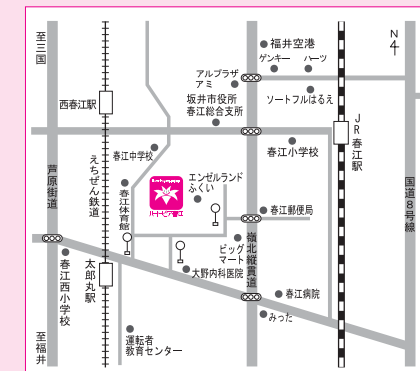

▶ その他の公演については中面に記載してあります。

休館日のお知らせ

ハートピア春江

- 11月 17, 24, 25
- 12月 1, 8, 15, 22, 24, 29~31
- 1月 1~3, 5, 12, 13, 19, 26
- 2月 2, 9, 12, 16, 23

みくに文化未来館

- 11月 16, 23, 30
- 12月 7, 14, 28~31
- 1月 1~4, 11, 18, 25
- 2月 1, 8, 15, 22, 29

はるえ図書館

- 11月 16, 24, 30
- 12月 3, 7, 14, 21, 28~31
- 1月 1~4, 12, 18, 25
- 2月 1, 4, 8, 15, 22, 29

みくに図書館

- 11月 16, 24, 30
- 12月 3, 7, 14, 21, 28~31
- 1月 1~4, 12, 18, 25
- 2月 1, 4, 8, 15, 22, 29

施設のご案内

ハートピア春江

〒919-0474
福井県坂井市春江町西太郎丸15-22
TEL 0776-51-8800 FAX 0776-51-8950

- 交通のご案内
- 自家用車
北陸自動車道
丸岡インターより約15分
福井北インターより約30分
 - JR北陸本線
春江駅下車
徒歩約20分・車5分
 - えちぜん鉄道
三国芦原線
太郎丸駅下車 徒歩約15分
 - 京福バス
運転免許センター線
エンゼルランドふくいバス停下車
西太郎丸バス停下車
(福井駅からは10番市内バス
乗り場からお越しください)