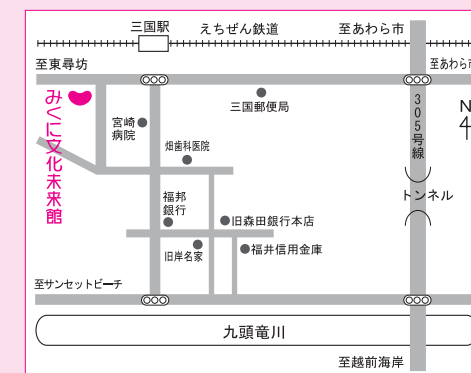

1. 交通のご案内
2. ■自家用車
     北陸自動車道
     丸岡インターより30分
     金津インターより30分
   - ■JR北陸本線
     芦原温泉駅下車
     タクシー20分
     バス三国駅行き30分
   - ■えちぜん鉄道
     三国駅下車 徒歩3分

施設(ホール)の空き情報の確認はインターネットで行えます!

施設(ホール)の空き情報が「施設予約サービス」で確認できます。ぜひご利用ください。
※ただし、電子申請、施設予約はできませんのでご了承ください。

施設予約サービス/電子申請・施設予約窓口

<https://www.e-tetsuzuki99.com/eap-rj/rsv_rj/Core_i/init.asp?KLCD=189999>

- 文化の森・YURI文化情報交流館(ハートピア春江)
  ▶ ハートピアホール・小ホールの空き状況が確認できます
- 坂井市みくに文化未来館(みくに文化未来館)
  ▶ 多目的ホールの空き状況が確認できます

駐車場について

ハートピア春江・みくに文化未来館の駐車場は、図書館と共用です。公演日には混雑いたしますので、えちぜん鉄道などの公共交通機関をご利用ください。

SPOTLIGHT EXPRESS vol.35

発行日/2015.11.12
発行者/公益財団法人 坂井市文化振興事業団

ハートピア春江

〒919-0474 福井県坂井市春江町西太郎丸15-22
TEL 0776-51-8800/FAX 0776-51-8950
E-Mail:heartopia@sakai-bunka.jp

みくに文化未来館

〒913-0047 福井県坂井市三国町神明一丁目4-20
TEL 0776-82-7200/FAX 0776-81-4323
E-Mail:miraikan@sakai-bunka.jp

URL: <http://www.sakai-bunka.jp>

vol.35 は
11月・12月・1月・2月分
を中心に
お届けします