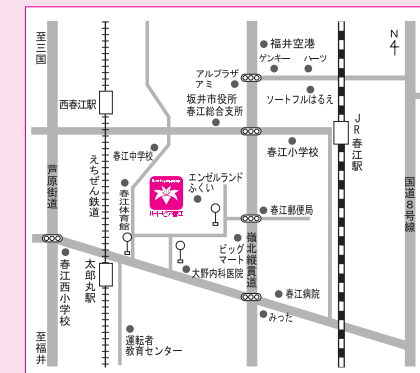

施設のご案内

ハートピア春江

〒919-0474
福井県坂井市春江町西太郎丸15-22
TEL 0776-51-8800 FAX 0776-51-8950