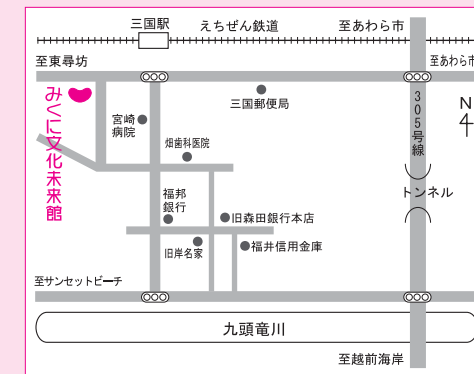

みくに文化未来館

〒913-0047
福井県坂井市三国町神明一丁目4-20
TEL 0776-82-7200 FAX 0776-81-4323