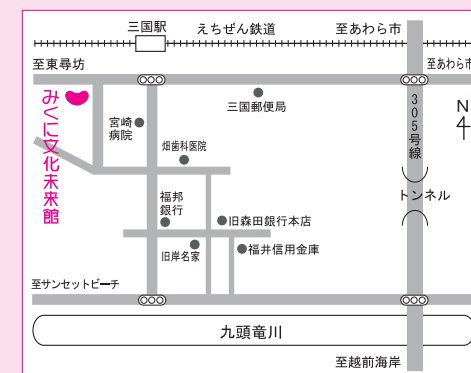

休館日のお知らせ

施設名	2月	3月	4月	5月
ハートピア春江	3, 10, 12, 17, 24	3, 10, 17, 23, 24, 31	7, 14, 21, 28, 30	7, 8, 11, 12, 19, 26
みくに文化未来館	2, 9, 16, 23	2, 9, 16, 23, 30	6, 13, 20, 27	4, 11, 18, 25

※5/8,11は窓口のみ開館します。

はるえ図書館

2月	3月	4月	5月
2, 5, 9, 16, 23	2, 5, 9, 16, 23, 30	2, 6, 13, 20, 27	7, 11, 14, 18, 25

みくに図書館

2月	3月	4月	5月
2, 5, 9, 16, 23	2, 5, 9, 16, 23, 30	2, 6, 13, 20, 27	7, 11, 14, 18, 25

施設のご案内

ハートピア春江

〒919-0474
福井県坂井市春江町西太郎丸15-22
TEL 0776-51-8800 FAX 0776-51-8950

- 交通のご案内
- 自家用車
北陸自動車道
丸岡インターより約15分
福井北インターより約30分
 - JR北陸本線
春江駅下車
徒歩約20分・車5分
 - えちぜん鉄道
三国芦原線
太郎丸駅下車 徒歩約15分
 - 京福バス
運転免許センター線
エンゼルランドふくいバス停下車
西太郎丸バス停下車
（福井駅からは10番市内バス乗り場からお越しください）

みくに文化未来館

〒913-0047
福井県坂井市三国町神明一丁目4-20
TEL 0776-82-7200 FAX 0776-81-4323

- 交通のご案内
- 自家用車
北陸自動車道
丸岡インターより30分
金津インターより30分
 - JR北陸本線
芦原温泉駅下車
タクシー20分
バス三国駅行き30分
 - えちぜん鉄道
三国駅下車 徒歩3分

施設(ホール)の空き情報の確認はインターネットで行えます！

施設(ホール)の空き情報が「施設予約サービス」で確認できます。ぜひご利用ください。
※ただし、電子申請、施設予約はできませんのでご了承ください。