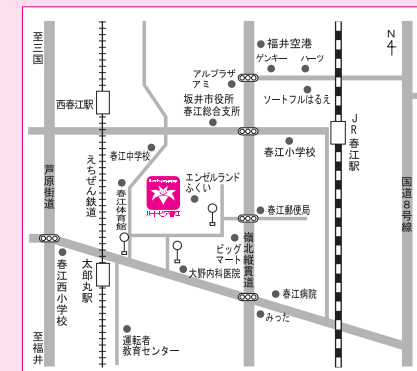

休館日のお知らせ

施設名	2月	3月	4月	5月
ハートピア春江	3, 10, 12, 17, 24	3, 10, 17, 23, 24, 31	7, 14, 21, 28, 30	7, 8, 11, 12, 19, 26
みくに文化未来館	2, 9, 16, 23	2, 9, 16, 23, 30	6, 13, 20, 27	4, 11, 18, 25

※5/8,11は窓口のみ開館します。

はるえ図書館

2月	3月	4月	5月
2, 5, 9, 16, 23	2, 5, 9, 16, 23, 30	2, 6, 13, 20, 27	7, 11, 14, 18, 25

みくに図書館

2月	3月	4月	5月
2, 5, 9, 16, 23	2, 5, 9, 16, 23, 30	2, 6, 13, 20, 27	7, 11, 14, 18, 25

施設のご案内

ハートピア春江

〒919-0474
福井県坂井市春江町西太郎丸15-22
TEL 0776-51-8800 FAX 0776-51-8950

- 交通のご案内
- 自家用車
北陸自動車道
丸岡インターより約15分
福井北インターより約30分
 - JR北陸本線
春江駅下車
徒歩約20分・車5分
 - えちぜん鉄道
三国芦原線
太郎丸駅下車 徒歩約15分
 - 京福バス
運転免許センター線
エンゼルランドふくいバス停下車
西太郎丸バス停下車
（福井駅からは10番市内バス乗り場からお越しください）

みくに文化未来館

〒913-0047
福井県坂井市三国町神明一丁目4-20
TEL 0776-82-7200 FAX 0776-81-4323

- 交通のご案内
- 自家用車
北陸自動車道
丸岡インターより30分
金津インターより30分
 - JR北陸本線
芦原温泉駅下車
タクシー20分
バス三国駅行き30分
 - えちぜん鉄道
三国駅下車 徒歩3分

施設(ホール)の空き情報の確認はインターネットで行えます！

施設(ホール)の空き情報が「施設予約サービス」で確認できます。ぜひご利用ください。
※ただし、電子申請、施設予約はできませんのでご了承ください。