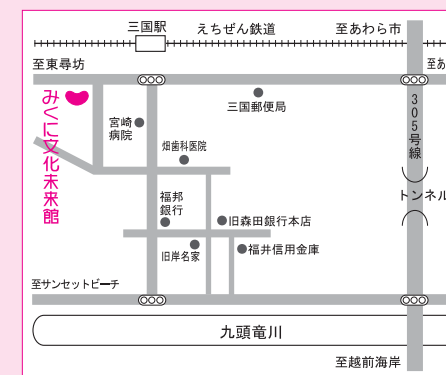

交通のご案内
■自家用車
北陸自動車道
丸岡インターより30分
金津インターより30分
■JR北陸本線
芦原温泉駅下車
タクシー20分
バス三国駅行き30分
■えちぜん鉄道
三国駅下車 徒歩3分

施設(ホール)の空き情報の確認はインターネットで行えます!

施設(ホール)の空き情報が「施設予約サービス」で確認できます。ぜひご利用ください。
※ただし、電子申請、施設予約はできませんのでご了承ください。

施設予約サービス/電子申請・施設予約窓口

<https://www.e-tetsuzuki99.com/eap-rj/rsv_rj/Core_i/init.asp?KLCD=189999>

文化の森・YURI文化情報交流館(ハートピア春江)
▶ ハートピアホール・小ホールの空き状況が確認できます
坂井市みくに文化未来館(みくに文化未来館)
▶ 多目的ホールの空き状況が確認できます

駐車場について

ハートピア春江・みくに文化未来館の駐車場は、図書館と共用です。公演日には混雑いたしますので、えちぜん鉄道などの公共交通機関をご利用ください。

SPOT LIGHT EXPRESS vol.31

発行日/2014.11.13
発行者/公益財団法人 坂井市文化振興事業団

ハートピア春江
〒919-0474 福井県坂井市春江町西太郎丸15-22
TEL 0776-51-8800/FAX 0776-51-8950
E-Mail:heartopia@sakai-bunka.jp

みくに文化未来館
〒913-0047 福井県坂井市三国町神明一丁目4-20
TEL 0776-82-7200/FAX 0776-81-4323
E-Mail:miraikan@sakai-bunka.jp

URL: <http://www.sakai-bunka.jp>

vol.31 は
11月・12月・1月・2月分
を中心に
お届けします