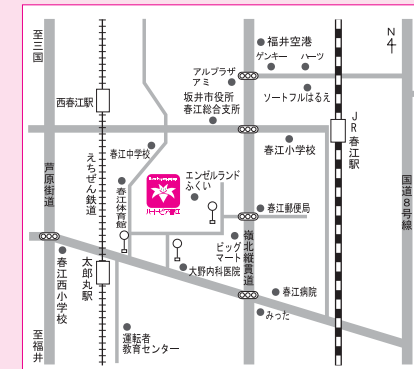

施設のご案内

ハートピア春江

〒919-0474
福井県坂井市春江町西太郎丸15-22
TEL 0776-51-8800 FAX 0776-51-8950

交通のご案内
■自家用車
北陸自動車道
丸岡インターより約15分
福井北インターより約30分
■JR北陸本線
春江駅下車
徒歩約20分・車5分
■えちぜん鉄道
三国芦原線
太郎丸駅下車 徒歩約15分
■京福バス
運転免許センター線
エンゼルランドふくいバス停下車
西太郎丸バス停下車
(福井駅からは10番市内バス
乗り場からお越しください)

みくに文化未来館

〒913-0047
福井県坂井市三国町神明一丁目4-20
TEL 0776-82-7200 FAX 0776-81-4323