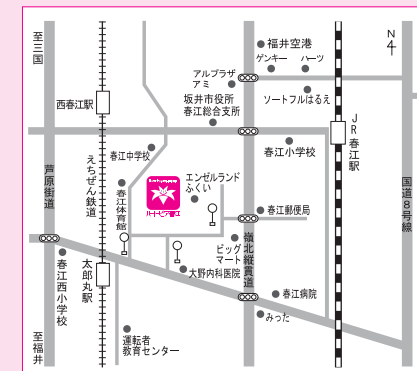

2月22日(土)よりハートピア春江窓口にてホールメンバーズ先行販売開始いたします。会員募集も同時に開始、良いお席をご希望の方必見です。

第19回 おもっしえ・ザ・寄席
「三遊亭円楽 落語会」

公演日
6月22日
(日)

開場/13時30分
開演/14時

第13回おもっしえ・ザ・寄席(2008年)で巧みな話芸で三国を笑いの渦に巻き込んだ三遊亭楽太郎が六代目三遊亭円楽として6年ぶりに三国に帰ってくる！

笑点でおなじみの三遊亭円楽の話芸を是非間近でご覧ください。

▶ 詳細やその他の公演については中面に記載してあります。

vol.28 は
2月・3月・4月・5月分
を中心に
お届けします

ハートピア春江

みくに文化未来館

休館日のお知らせ

ハートピア春江

- 2月 4, 12, 13, 18, 25
- 3月 3, 4, 11, 18, 24, 25
- 4月 1, 8, 15, 22, 30
- 5月 1, 7, 8, 9, 13, 20, 27

みくに文化未来館

- 2月 3, 10, 17, 24
- 3月 3, 10, 17, 24, 31
- 4月 7, 14, 21, 28
- 5月 5, 12, 19, 26

はるえ図書館

- 2月 3, 6, 10, 17, 24
- 3月 3, 6, 10, 17, 24, 31
- 4月 3, 7, 14, 21, 28
- 5月 1, 7, 12, 19, 26

みくに図書館

- 2月 3, 6, 10, 17, 24
- 3月 3, 6, 10, 17, 24, 31
- 4月 3, 7, 14, 21, 28
- 5月 1, 7, 12, 19, 26

施設のご案内

ハートピア春江

〒919-0474
福井県坂井市春江町西太郎丸15-22
TEL 0776-51-8800 FAX 0776-51-8950

交通のご案内

- 自家用車
北陸自動車道
丸岡インターより約15分
福井北インターより約30分
- JR北陸本線
春江駅下車
徒歩約20分・車5分
- えちぜん鉄道
三国芦原線
太郎丸駅下車 徒歩約15分
- 京福バス
運転免許センター線
エンゼルランドふくいバス停下車
西太郎丸バス停下車
(福井駅前からは10番市内バス乗り場からお越しください)