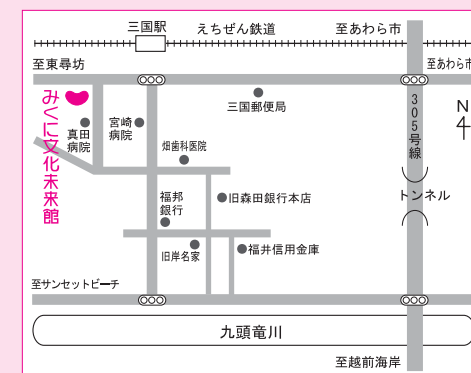

- 2月 3, 10, 17, 24
- 3月 3, 10, 17, 24, 31
- 4月 7, 14, 21, 28
- 5月 5, 12, 19, 26

はるえ図書館

- 2月 3, 6, 10, 17, 24
- 3月 3, 6, 10, 17, 24, 31
- 4月 3, 7, 14, 21, 28
- 5月 1, 7, 12, 19, 26

みくに図書館

- 2月 3, 6, 10, 17, 24
- 3月 3, 6, 10, 17, 24, 31
- 4月 3, 7, 14, 21, 28
- 5月 1, 7, 12, 19, 26

施設のご案内

ハートピア春江

〒919-0474
福井県坂井市春江町西太郎丸15-22
TEL 0776-51-8800 FAX 0776-51-8950

交通のご案内

- 自家用車
北陸自動車道
丸岡インターより約15分
福井北インターより約30分
- JR北陸本線
春江駅下車
徒歩約20分・車5分
- えちぜん鉄道
三国芦原線
太郎丸駅下車 徒歩約15分
- 京福バス
運転免許センター線
エンゼルランドふくいバス停下車
西太郎丸バス停下車
(福井駅前からは10番市内バス乗り場からお越しください)

みくに文化未来館

〒913-0047
福井県坂井市三国町神明1-4-20
TEL 0776-82-7200 FAX 0776-81-4323

交通のご案内

- 自家用車
北陸自動車道
丸岡インターより30分
金津インターより30分
- JR北陸本線
芦原温泉駅下車
タクシー20分
バス三国駅行き30分
- えちぜん鉄道
三国駅下車 徒歩3分

施設(ホール)の空き情報の確認はインターネットで行えます！

施設(ホール)の空き情報が「施設予約サービス」で確認できます。ぜひご利用ください。
※ただし、電子申請、施設予約はできませんのでご了承ください。

施設予約サービス/電子申請・施設予約窓口

https://www.e-tetsuzuki99.com/eap-rj/rsv_rj/Core_i/init.asp?KLCD=189999

- 文化の森・YURI文化情報交流館 (ハートピア春江)
▶ ハートピアホール・小ホールの空き状況が確認できます
- 坂井市みくに文化未来館 (みくに文化未来館)
▶ 多目的ホールの空き状況が確認できます

駐車場について