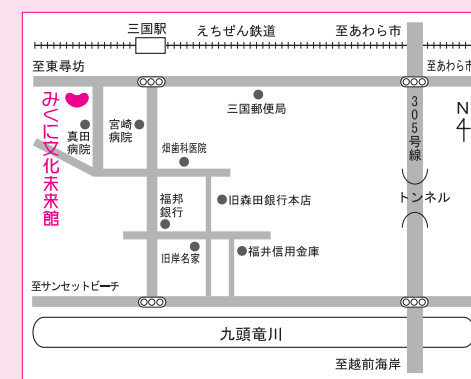

みくに図書館

11月 5, 7, 11, 18, 25
12月 2, 5, 9, 16, 24, 29, 30, 31
1月 1, 2, 3, 4, 6, 14, 20, 27
2月 3, 6, 10, 17, 24

施設のご案内

ハートピア春江

〒919-0474
福井県坂井市春江町西太郎丸15-22
TEL 0776-51-8800 FAX 0776-51-8950

交通のご案内

■自家用車
北陸自動車道
丸岡インターより約15分
福井北インターより約30分

■JR北陸本線
春江駅下車
徒歩約20分・車5分

■えちぜん鉄道
三国芦原線
太郎丸駅下車 徒歩約15分

■京福バス
運転免許センター線
エンゼルランドふくいバス停下車
西太郎丸バス停下車
(福井駅からは10番市内バス
乗り場からお越しください)

みくに文化未来館

〒913-0047
福井県坂井市三国町神明1-4-20
TEL 0776-82-7200 FAX 0776-81-4323

交通のご案内

■自家用車
北陸自動車道
丸岡インターより30分
金津インターより30分

■JR北陸本線
芦原温泉駅下車
タクシー20分
バス三国駅行き30分

■えちぜん鉄道
三国駅下車 徒歩3分

施設(ホール)の空き情報の確認はインターネットで行えます!

施設(ホール)の空き情報が「施設予約サービス」で確認できます。ぜひご利用ください。
※ただし、電子申請、施設予約はできませんのでご了承ください。

施設予約サービス/電子申請・施設予約窓口

https://www.e-tetsuzuki99.com/eap-rj/rsv_rj/Core_i/init.asp?KLCD=189999

文化の森・YURI文化情報交流館(ハートピア春江)
▶ ハートピアホール・小ホールの空き状況が確認できます

坂井市みくに文化未来館(みくに文化未来館)
▶ 多目的ホールの空き状況が確認できます

駐車場について

ハートピア春江・みくに文化未来館の駐車場は、図書館と共用です。公演日には混雑いたしますので、えちぜん鉄道などの公共交通機関をご利用ください。

SPOT LIGHT EXPRESS vol.27

発行日/2013.11.14
発行者/公益財団法人 坂井市文化振興事業団