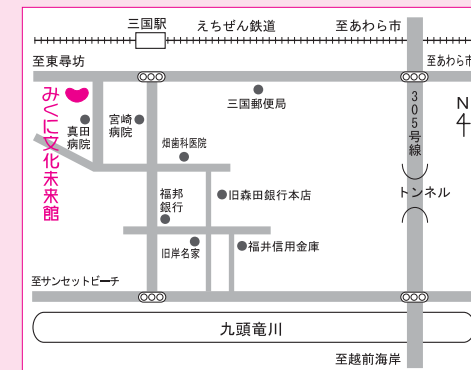

休館日のお知らせ

ハートピア春江

8月 6, 13, 20, 27
9月 3, 10, 17, 18, 24, 25
10月 1, 8, 15, 16, 22, 29
11月 5, 6, 12, 19, 25, 26

みくに文化未来館

8月 5, 12, 19, 26
9月 2, 9, 16, 23, 30
10月 7, 14, 21, 28
11月 4, 11, 18, 25

はるえ図書館

8月 1, 5, 12, 19, 26
9月 2, 5, 9, 17, 24, 30
10月 3, 7, 15, 21, 28
11月 5, 7, 11, 18, 25

みくに図書館

8月 1, 5, 12, 19, 26
9月 2, 5, 9, 17, 24, 30
10月 3, 7, 15, 21, 28
11月 5, 7, 11, 18, 25

施設のご案内

ハートピア春江

〒919-0474
福井県坂井市春江町西太郎丸15-22
TEL 0776-51-8800 FAX 0776-51-8950

交通のご案内

- 自家用車
北陸自動車道
丸岡インターより約15分
福井北インターより約30分
- JR北陸本線
春江駅下車
徒歩約20分・車5分
- えちぜん鉄道
三国芦原線
太郎丸駅下車 徒歩約15分
- 京福バス
運転免許センター線
エンゼルランドふくいバス停下車
西太郎丸バス停下車
(福井駅からは10番市内バス
乗り場からお越しください)

みくに文化未来館

〒913-0047
福井県坂井市三国町神明1-4-20
TEL 0776-82-7200 FAX 0776-81-4323

交通のご案内

- 自家用車
北陸自動車道
丸岡インターより30分
金津インターより30分
- JR北陸本線
芦原温泉駅下車
タクシー20分
バス三国駅行き30分
- えちぜん鉄道
三国駅下車 徒歩3分

施設(ホール)の空き情報の確認は インターネットで行えます!

施設(ホール)の空き情報が「施設予約サービス」で確認できます。ぜひご利用ください。
※ただし、電子申請、施設予約はできませんのでご了承ください。

施設予約サービス/電子申請・施設予約窓口

https://www.e-tetsuzuki99.com/eap-rj/rsv_rj/Core_i/init.asp?KLCD=189999

- 文化の森・YURI文化情報交流館 (ハートピア春江)
▶ ハートピアホール・小ホールの空き状況が確認できます
- 坂井市みくに文化未来館 (みくに文化未来館)
▶ 多目的ホールの空き状況が確認できます

駐車場について