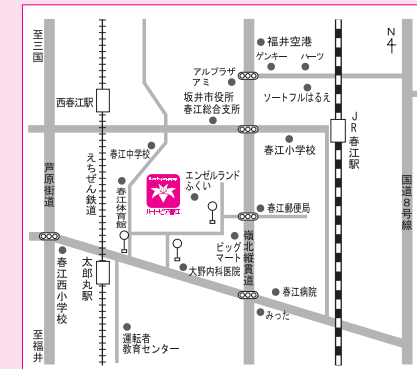

多彩なジャンルを取り込んで、常に進化を続けるジャパニーズ・ロックンロールバンド。クレイジーケンバンドが来福。時代の最先端を爆走し、ナウなフィーリング・エイジ達の度肝を抜く、東洋一のサウンドマシーンに堪能あれ!

えちぜん鉄道 開通10周年記念
～四十三駅、五十三キロの旅～
あなたと創るアート展
8月24日(土)～9月1日(日)
開館時間/9:00～17:00
※会期中火曜日休館日

伍代夏子 演歌まつり
～特別ゲスト/三山ひろし～
8月25日(日)
開演/①14:00 ②18:00

休館日のお知らせ

ハートピア春江

8月 6, 13, 20, 27
9月 3, 10, 17, 18, 24, 25
10月 1, 8, 15, 16, 22, 29
11月 5, 6, 12, 19, 25, 26

みくに文化未来館

8月 5, 12, 19, 26
9月 2, 9, 16, 23, 30
10月 7, 14, 21, 28
11月 4, 11, 18, 25

はるえ図書館

8月 1, 5, 12, 19, 26
9月 2, 5, 9, 17, 24, 30
10月 3, 7, 15, 21, 28
11月 5, 7, 11, 18, 25

みくに図書館

8月 1, 5, 12, 19, 26
9月 2, 5, 9, 17, 24, 30
10月 3, 7, 15, 21, 28
11月 5, 7, 11, 18, 25

施設のご案内

ハートピア春江

〒919-0474
福井県坂井市春江町西太郎丸15-22
TEL 0776-51-8800 FAX 0776-51-8950

交通のご案内

- 自家用車
北陸自動車道
丸岡インターより約15分
福井北インターより約30分
- JR北陸本線
春江駅下車
徒歩約20分・車5分
- えちぜん鉄道
三国芦原線
太郎丸駅下車 徒歩約15分
- 京福バス
運転免許センター線
エンゼルランドふくいバス停下車
西太郎丸バス停下車
(福井駅からは10番市内バス
乗り場からお越しください)