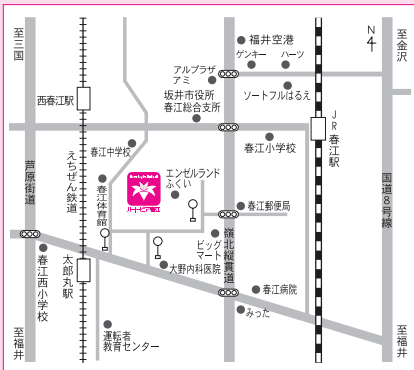

休館日のお知らせ

ハートピア春江

11月 15, 22, 24, 29
12月 6, 13, 20, 26, 27, 29~31
1月 1~3, 10, 11, 17, 24, 31
2月 7, 13, 14, 28

※年末年始休館日 12/29~1/3
(12/28, 1/4は点検のため施設の貸し出しは行いません。)

旧森田銀行本店

11月 14, 21, 28
12月 5, 12, 19, 26, 29~31
1月 1~3, 16, 23, 30
2月 6, 13, 20, 27

※年末年始休館日 12/29~1/3

みくに文化未来館

11月 14, 21, 28
12月 5, 12, 19, 26, 29~31
1月 1~3, 9, 16, 23, 30
2月 6, 13, 20, 27

※年末年始休館日 12/29~1/3

はるえ図書館

11月 10, 14, 21, 28
12月 1, 5, 12, 19, 26, 29~31
1月 1~4, 10, 16, 23, 30
2月 2, 6, 13, 20, 27

※年末年始休館日 12/29~1/4

みくに図書館

11月 10, 14, 21, 28
12月 1, 5, 12, 19, 26, 29~31
1月 1~4, 10, 16, 23, 30
2月 2, 6, 13, 20, 27

※年末年始休館日 12/29~1/4

施設のご案内

ハートピア春江

〒919-0474
福井県坂井市春江町西太郎丸15-22
TEL 0776-51-8800 FAX 0776-51-8950