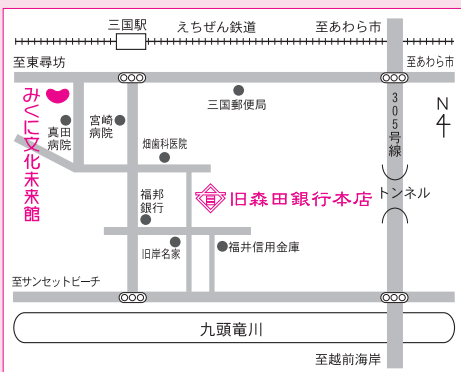

みくに文化未来館

〒913-0047
福井県坂井市三国町神明1-4-20
TEL 0776-82-7200 FAX 0776-81-4323