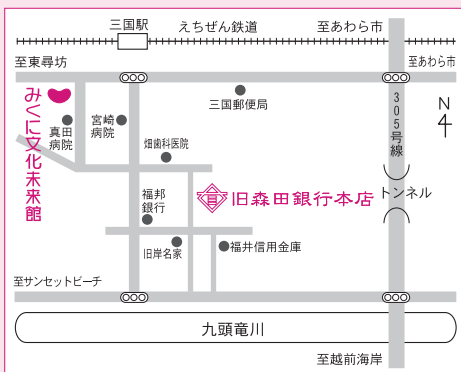

旧森田銀行本店

〒913-0045
福井県坂井市三国町南本町3-3-26
TEL/FAX 0776-82-0299