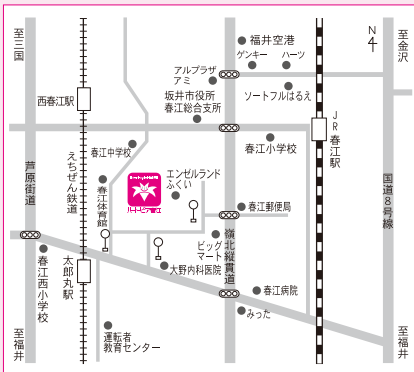

劇団俳優館公演ミュージカル 「ねこはしる」

10月23日(日) 開演:午後2時

▶ 詳細は5ページに記載してあります。

第16回 おもっしえ・ザ・寄席 三遊亭好楽 柳家花緑 落語会

6月19日(日) 開演:午後2時

▶ 詳細は4ページに記載してあります。

vol. 17 は
6月・7月・8月・9月分
を中心に
お届けします

ハートピア春江

■プレイガイド みくに文化未来館、ハウス・アム・メーア

休館日のお知らせ

ハートピア春江

- 5月 31
- 6月 7, 14, 21, 28
- 7月 5, 12, 19, 20, 26
- 8月 2, 9, 16, 23, 30

旧森田銀行本店

- 5月 30
- 6月 6, 13, 20, 27
- 7月 4, 11, 25
- 8月 1, 8, 15, 22, 29

みくに文化未来館

- 5月 30
- 6月 6, 13, 20, 27
- 7月 4, 11, 19, 25
- 8月 1, 8, 15, 22, 29

はるえ図書館

- 5月 2, 9, 12, 16, 23, 30
- 6月 2, 6, 13, 20~24, 27
- 7月 4, 7, 11, 19, 25
- 8月 1, 4, 8, 15, 22, 29

※6/20~24は蔵書点検のため休館いたします。

みくに図書館

- 5月 30, 31
- 6月 1~3, 6, 13, 20, 27
- 7月 4, 7, 11, 19, 25
- 8月 1, 4, 8, 15, 22, 29

※5/31~6/3は蔵書点検のため休館いたします。

施設のご案内

ハートピア春江

〒919-0474
福井県坂井市春江町西太郎丸15-22
TEL 0776-51-8800 FAX 0776-51-8950

交通のご案内

- 自家用車
北陸自動車道
丸岡インターより約15分
福井北インターより約30分
- JR北陸本線
春江駅下車
徒歩約20分・車5分
- えちぜん鉄道
三国芦原線
太郎丸駅下車 徒歩約15分
- 京福バス
運転免許センター線
エンゼルランドふくいバス停下車
西太郎丸バス停下車
(福井駅前からは10番市内バス
乗り場からお越しください)