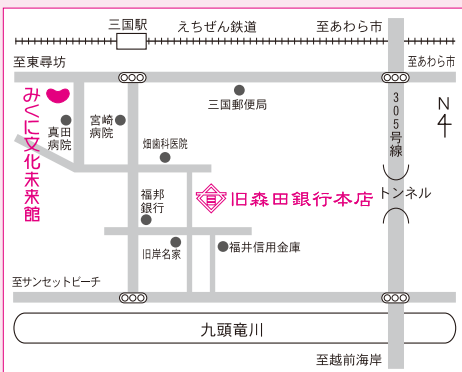

みくに文化未来館

〒913-0047
福井県坂井市三国町神明1-4-20
TEL 0776-82-7200 FAX 0776-81-4323