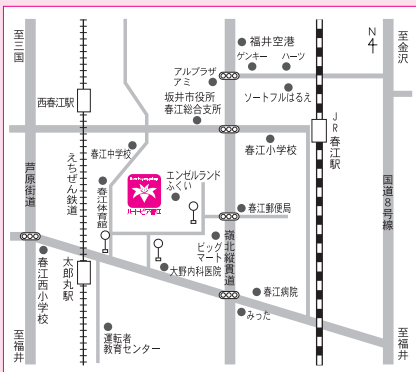

休館日のお知らせ

ハートピア春江

- 3月 1, 8, 15, 22, 24, 29
- 4月 5, 12, 19, 26
- 5月 4, 5, 6, 10, 17, 24, 31
- 6月 7, 14, 21, 28

旧森田銀行本店

- 2月 28
- 3月 7, 14, 28
- 4月 4, 11, 18, 25
- 5月 2, 9, 16, 23, 30

みくに文化未来館

- 2月 28
- 3月 7, 14, 21, 28
- 4月 4, 11, 18, 25
- 5月 2, 9, 16, 23, 30

はるえ図書館

- 2月 28
- 3月 3, 7, 14, 22, 28
- 4月 4, 7, 11, 18, 25
- 5月 2, 9, 12, 16, 23, 30

みくに図書館

- 2月 28
- 3月 3, 7, 14, 22, 28
- 4月 4, 7, 11, 18, 25
- 5月 2, 9, 12, 16, 23, 30

施設のご案内

ハートピア春江

〒919-0474
福井県坂井市春江町西太郎丸15-22
TEL 0776-51-8800 FAX 0776-51-8950