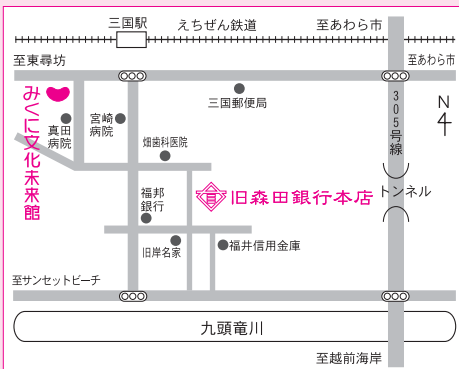

旧森田銀行本店

〒913-0045
福井県坂井市三国町南本町3-3-26
TEL/FAX 0776-82-0299