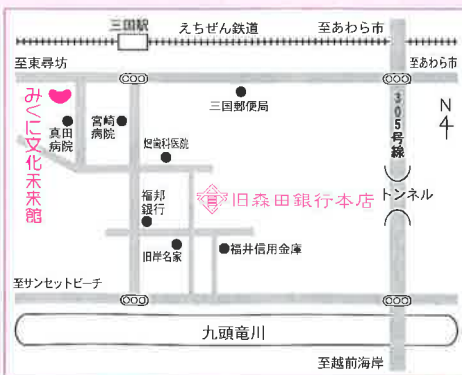

旧森田銀行本店

- 2月 27
- 3月 5, 12, 19, 26
- 4月 2, 9, 16, 23
- 5月 7, 14, 21, 28

みくに文化未来館

- 2月 27
- 3月 5, 12, 19, 26
- 4月 2, 9, 16, 23, 30
- 5月 7, 14, 21, 28

はるえ図書館

- 2月 27
- 3月 1, 5, 12, 19, 26
- 4月 2, 5, 9, 16, 23
- 5月 1, 7, 10, 14, 21, 28

みくに図書館

- 2月 27
- 3月 1, 5, 12, 19, 26
- 4月 2, 5, 9, 16, 23
- 5月 1, 7, 10, 14, 21, 28

施設のご案内

ハートピア春江

〒919-0474
福井県坂井市春江町西太郎丸15-22
TEL 0776-51-8800 FAX 0776-51-8950

交通のご案内

- 自家用車
北陸自動車道
丸岡インターより約15分
福井北インターより約30分
- JR北陸本線
春江駅下車
徒歩約20分・車5分
- えちぜん鉄道
三国芦原線
太郎丸駅下車 徒歩約15分
- 京福バス
運転免許センター線
エンゼルランドふくいバス停下車
西太郎丸バス停下車
(福井駅前からは10番市内バス
乗り場からお越しください)

みくに文化未来館

〒913-0047
福井県坂井市三国町神明1-4-20
TEL 0776-82-7200 FAX 0776-81-4323

交通のご案内

- 自家用車
北陸自動車道
丸岡インターより30分
金津インターより30分
- JR北陸本線
芦原温泉駅下車
タクシー20分
バス三国駅行き30分
- えちぜん鉄道
三国駅下車 徒歩3分

施設(ホール)の空き情報の確認はインターネットで行えます!

施設(ホール)の空き情報が「ふくe-ねっと」で確認できます。ぜひご利用ください。
※ただし、電子申請、施設予約はできませんのでご了承ください。

ふくe-ねっと/電子申請・施設予約窓口

<http://www.shinsei.e-fukui.lg.jp/>

- 文化の森・YUR文化情報交流館(ハートピア春江)
▶ハートピアホール・小ホールの空き状況が確認できます
- 坂井市みくに文化未来館(みくに文化未来館)
▶多目的ホールの空き状況が確認できます

編集後記

今年が始まって早くもひと月が経ちました。昨年からの問題として消費税問題やTPPによる様々な外国との輸入緩和など、日常生活や社会情勢の目まぐるしい変化によって体調の維持が困難になってきています。健康管理として、人それぞれだと思いますが、それが笑いであったり、趣味を謳歌することなどが一役を担うかもしれません。その一役の部分を満たせるよう催事に工夫を凝らして、これからも皆様提供してまいります。